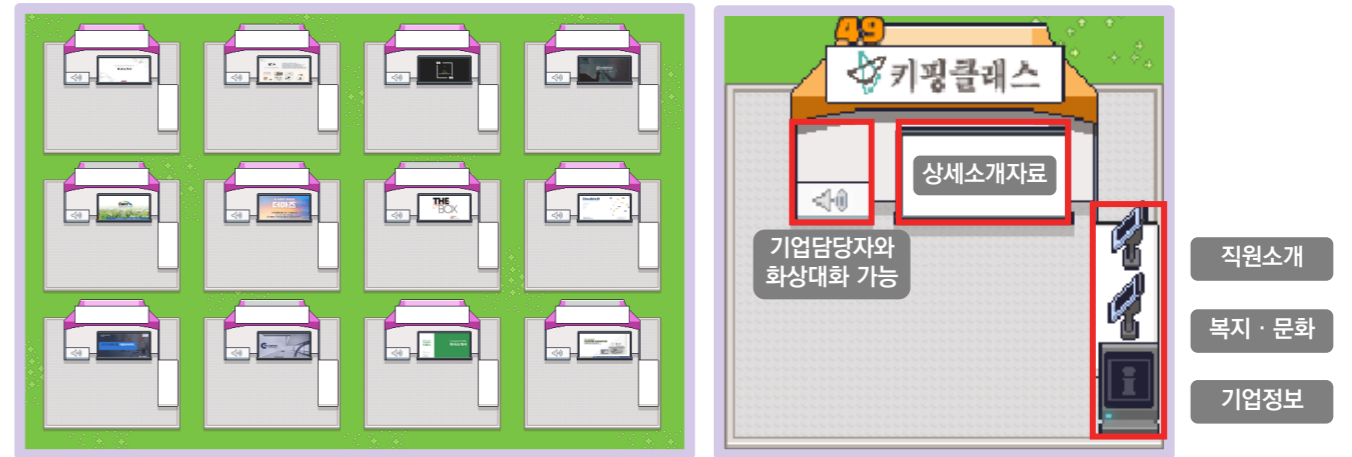

# 첫번째 맵, 청년센터 광장

## ⚠ 청년센터 광장

청년센터 3개소를 둘러볼 수 있습니다.  
공감그래, 다운나그래, 활동그래가 배치되어 있으며  
내부로 입장하여 각 공간별 소개, 운영 중인 사업 등을 확인해보세요.

공감그래 - 열린그래, 상담그래

다운나그래 - 쉼터존, 집중존

활동그래 - 상상홀, OX퀴즈, 혁신홀, 유스카페

# 두번째 맵, 잇기박람회 광장

## ⚠ 잇기박람회-청년기업 광장

예스매칭 잇기박람회에 참가하는 60개의 청년기업을 둘러볼 수 있습니다.  
각 기업 부스에 가면 1개의 기업 소개 포트폴리오와 3개의 기업설명영상을 보실 수 있으며, 2월 28일에는 각 기업 담당자와 실시간 화상채팅이 가능해요.

- 1. 기업부스 :** 기업부스는 12개씩 5구역으로 나눠 배치가 되어 있습니다.  
각 기업부스 마다 3개의 영상자료가 있으며, TV 모니터 앞에서 **X키**를 누르면 좀 더 상세한 기업소개자료를 볼 수 있습니다.