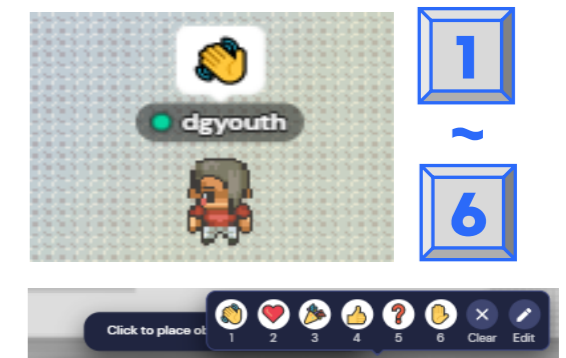

# 게더타운 조작법

⚠ 게더타운은 PC로 접속 후 크롬 · 사파리로 이용해주세요!  
모바일도 이용가능하나 활동에 일부 제약이 있습니다.

1. 자신의 아바타를 꾸밀 수 있어요.  
이름(닉네임)도 변경해보아요!

\*이름에 욕설 또는 불쾌한 용어,  
개인정보가 들어가지 않도록  
유의해주시기 바랍니다.

2. 마이크와 카메라는 ON 🗣️  
청년기업과 화상대화로 소통해요.

\*마이크를 활용한 화상대화가 어려운 경우  
채팅으로 소통하실 수 있습니다.  
채팅을 이용하실 때 매너 있는 채팅 부탁드립니다!

3. 키보드 방향키를 누르면  
캐릭터가 이동해요. ⌨️

4. G키를 누르면 유령모드가 되어  
길이 막혔을 때 다른 캐릭터들을  
통과할 수 있습니다.

5. 물체에 삽입된 정보를 보고싶다면  
X키를 눌러서 실행해보세요!

6. Z키를 반복해서 누르면  
캐릭터가 신나게 춤을 춥니다.  
다 함께 DANCE TIME 🎉

7. 숫자 1~6키를 누르면  
각기 다른 이모티콘이 나옵니다.