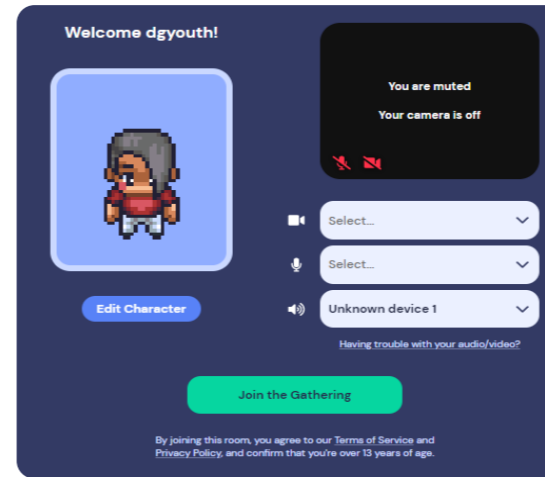

# 게더타운 조작법

⚠ 게더타운은 PC로 접속 후 크롬 · 사파리로 이용해주세요!  
모바일도 이용가능하나 활동에 일부 제약이 있습니다.

1. 자신의 아바타를 꾸밀 수 있어요.  
이름(닉네임)도 변경해보아요!

\*이름에 욕설 또는 불쾌한 용어,  
개인정보가 들어가지 않도록  
유의해주시기 바랍니다.

2. 마이크와 카메라는 ON 🗣️  
청년기업과 화상대화로 소통해요.

\*마이크를 활용한 화상대화가 어려운 경우  
채팅으로 소통하실 수 있습니다.  
채팅을 이용하실 때 매너 있는 채팅 부탁드립니다!

3. 키보드 방향키를 누르면  
캐릭터가 이동해요. ⌨️

4. G키를 누르면 유령모드가 되어  
길이 막혔을 때 다른 캐릭터들을  
통과할 수 있습니다.

5. 물체에 삽입된 정보를 보고싶다면  
X키를 눌러서 실행해보세요!

6. Z키를 반복해서 누르면  
캐릭터가 신나게 춤을 춥니다.  
다 함께 DANCE TIME 🎉

7. 숫자 1~6키를 누르면  
각기 다른 이모티콘이 나옵니다.